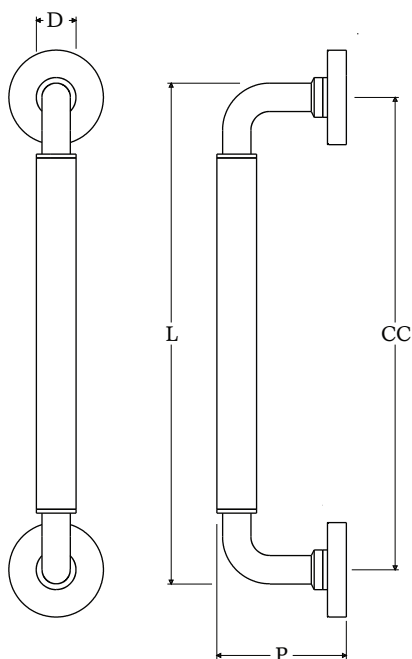

LUXE ATELIER

MILANO

Maniglione su Rosette Serie Bauhaus 04  
*Bauhaus Series 04 Pull Handle on Roses*

Dimensioni  
*Dimensions*

	L	CC	P	D
XS	165	150	70	21
S	215	200	70	21
M	265	250	70	21
L	315	300	70	21
XL	365	350	70	21

Dimensioni in millimetri  
*Dimensions given in millimeters*

Fornito con ferri quadro dummy.  
Disponibile in tutte le finiture standard.  
Dimensioni e finiture su misura disponibili su richiesta.  
*Regularly furnished with dummy spindles. Additional sizes available by special order.  
Available in standard and custom finishes.*